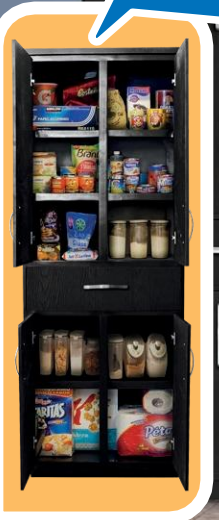

NUEVO

MONTANA
ESPECIERO
A: 80 L: 20

\$800

MICROONDAS NO INCLUIDO

MONTANA # 6
ALACENA PORTAMICRO
A: 80 L:80 F:40

\$1,850

Cocina Armani Chocolate

POR PIEZAS SUELTAS

\$20,010

**Cocina Armani
Chocolate**

**Nueva
Tarja
Granito**

POR PIEZAS SUELTAS

\$17,820

**Nuevo
despensero
más espacio**

**Diseña
tu cocina
a la medida
de tu casa**

Gabinetes y Tarjas Armani Chocolate